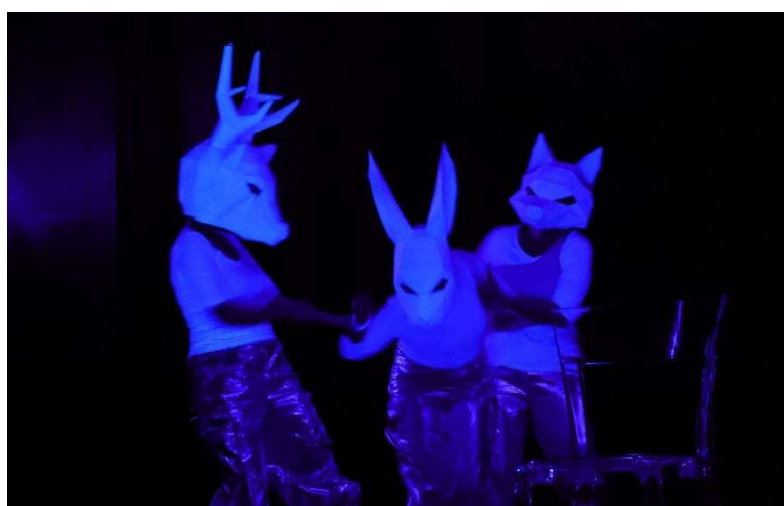

SCHEDA TECNICA:

presa di corrente CE con contatore da 16Kw.

Dimensioni palco minime 8x6.

Tempo allestimento 2 ore.

Impianto luci e audio completamente autonomi.

SIAE

Disponibile liberatoria

Ufficio Stampa & PR: Valeria Scaglia | 3494330238 | valeria.scaglia@creadivalab.com

CREADIVA

CREADIVA VALERY FLAKES PROMOTION di Valeria Scaglia

P.IVA 11794840964 - Cod. Fisc. SCGVL74A66M052H | 349 4330238 | valeria.scaglia@creadivalab.com

Teatro | Spettacoli | Intrattenimento | Formazione Esperienziale | Creatività per Eventi | Direzione Artistica